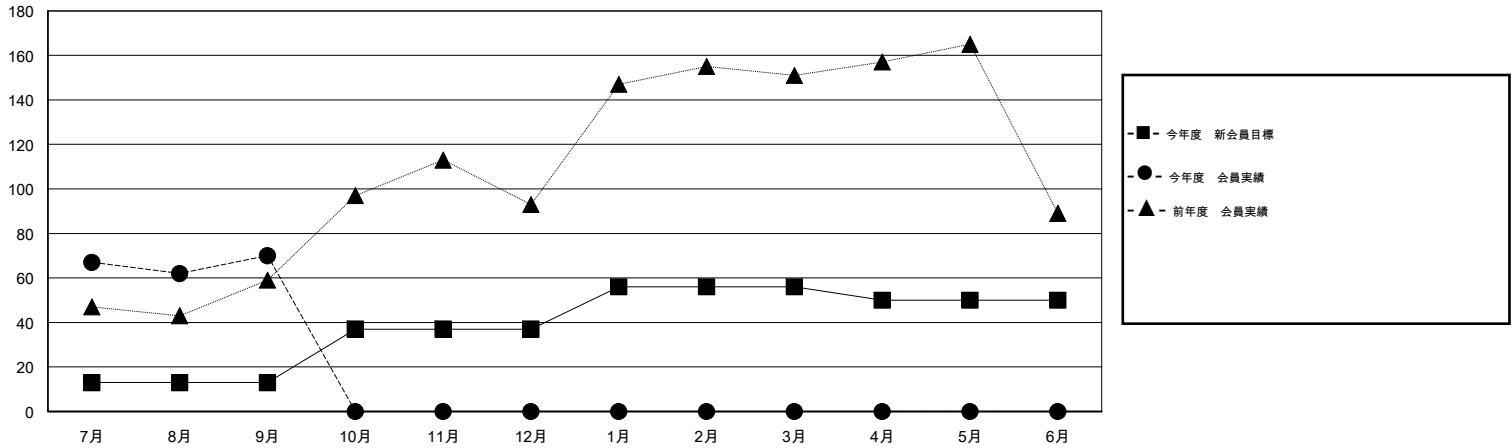

MONTHLY MEMBERSHIP PROGRESS REPORT

District 331 B

Results as of: 9/30/2015

GMT: Masayuki Kaneko

地域 JAPAN

GMT会則地域 5-Jap

クラブ					名				
結果: 2015-2016					結果: 2015-2016				
四半期	新クラブ目標	新クラブ	解散クラブ	純増/減	四半期	新会員目標	チャーターメン バー/新会員	退会者	純増/減
7月/8月/9月	0	0	0	0	7月/8月/9月	13	119	49	70
10月/11月/12月	0	0	0	0	10月/11月/12月	24	0	0	0
1月/2月/3月	1	0	0	0	1月/2月/3月	19	0	0	0
4月/5月/6月	0	0	0	0	4月/5月/6月	-6	0	0	0

新クラブ目標及び実績累計

会員目標及び実績累計

解散クラブ: 0	43 CLUBS OF 85 一名以上の新会員を登録	男女別
退会者		男性 2,235 (81.24%)
物故会員 9		女性 516 (18.76%)
クラブ解散 0	健康診断データはこちら	家族会員 843
その他 40		世帯主 393
合計 49		世帯主以外 450